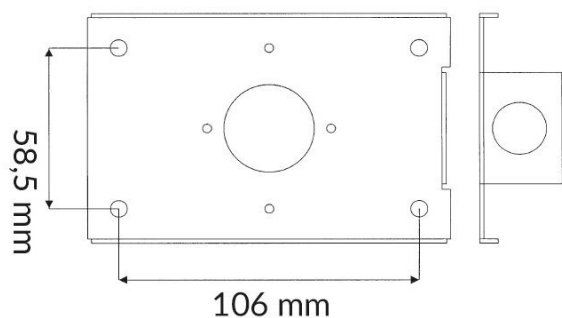

Beschreibung

Die 3201R ist ein Metallgehäuse zur Anwendung in Brandmeldesystemen.

Leere Box in Rot, angepasst an die meisten unserer Anschlussleisten, z.B.
- 1 x Klemmenleiste mit den Abmessungen 116x40 mm.

Inkl. 4 Unterlegscheiben, 4 Schrauben und 4 Dübel

Lieferbar mit oder ohne Beschriftungsfenster.