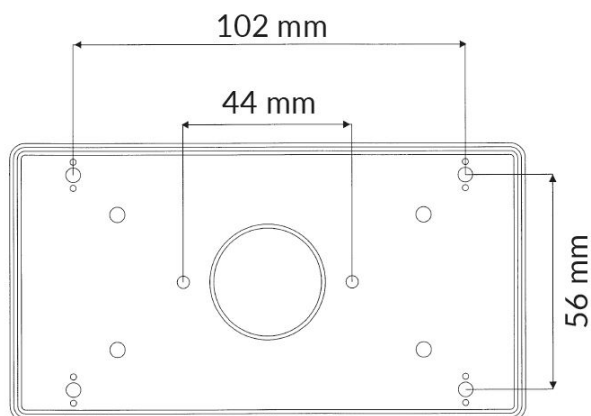

## Redline-Kunststoffgehäuse, Platz für eine Anschlussleiste

### Technische Daten

Abmessungen (L x W x H) mm 134 x 72 x 50

### Beschreibung

**4101R ist ein Kunststoffgehäuse zur Anwendung in Brandmeldesystemen.**

Leere Box in Rot, schwer entflammbar nach dem Standard UL 94 V-0.

Angepasst an die meisten unserer Anschlussleisten, z.B.  
1 x Klemmenleiste mit den Abmessungen 116x40 mm.

Inkl. 2 Montageabstandhalter.

Lieferbar mit oder ohne Beschriftungsfenster.

4101.02R: IP44

4101.03R: IP4X