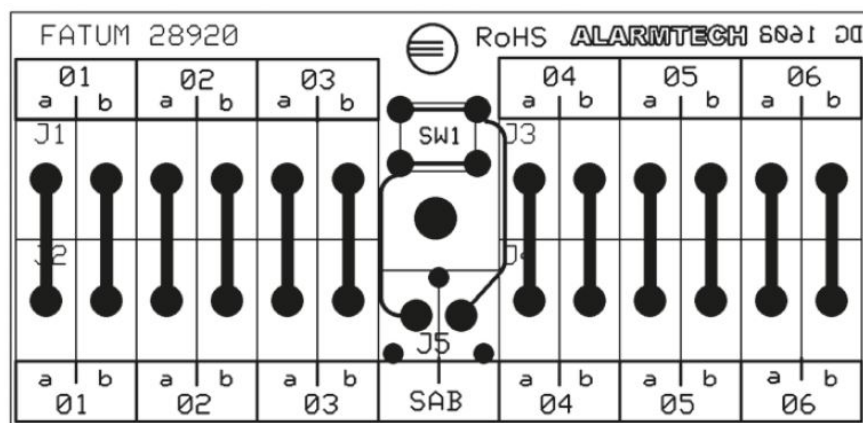

## Redline-Aufputzverteiler "MINI", 12 Paare

## Technische Daten

Abmessungen (L x W x H) mm	58 x 76 x 27
Kabelabmessung - Schraubklemmen	0,2 - 2,5 mm <sup>2</sup>
Eingangsbelastung max.	60 V / 2 A
Sabotagekontaktbelastung max.	50 mA

## Beschreibung

**Kompletter Aufputzverteiler zur Anwendung in Brandmeldeanlagen.**

12 Paare, mit einem Sabotagekontakt.

Der Klemmenblock verfügt über 12 Klemmenpaare, wovon ein Paar für den Anschluss des Sabotagekontakts vorgesehen ist. Das Produkt ist schwer entflammbar nach dem Standard **UL 94 V-0**. Ausgestattet mit Schraubklemmen für Kabel mit einem Querschnitt von 0,2 - 2,5 mm<sup>2</sup>.

## BESTELLUNGSMITTELUNG

Artikel	Beschreibung
28912.03R	Redline-Aufputzverteiler "MINI", 12 Paare; Schraubklemme