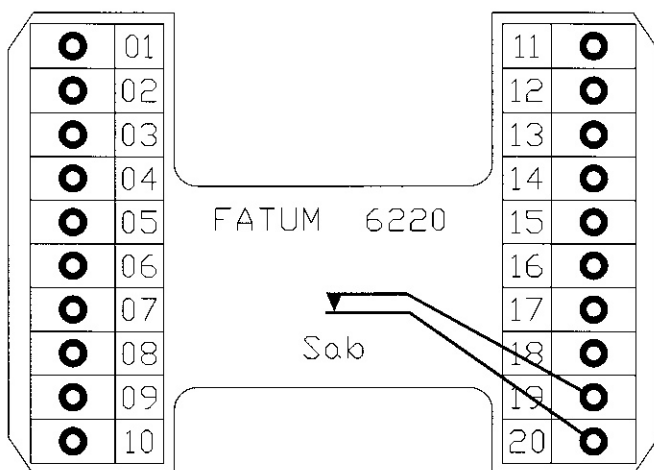

Beschreibung

6220 ist ein Unterputzverteiler zur Anwendung in Einbruchmelde- und Zutrittskontrollsystemen.

20-polig, mit Sabotagekontakt, geeignet für 75 mm Wanddose mit 67 mm Lochabstand, Eine Abdeckung (92 x 92 mm) ist im Lieferumfang enthalten.

6220 ist für den einfachen Anschluss der Peripheriegeräten wie Alarmtech-Öffnungsmeldern und Glasbruchmeldern ausgelegt.

Der Klemmenblock verfügt über 20 Klemmen, wovon zwei für den Anschluss des Sabotagekontakts vorgesehen sind.

Das Produkt ist schwer entflammbar nach dem Standard **UL 94 V-0**.

Lieferbar mit Schraubklemmen mit Liftfunktion.