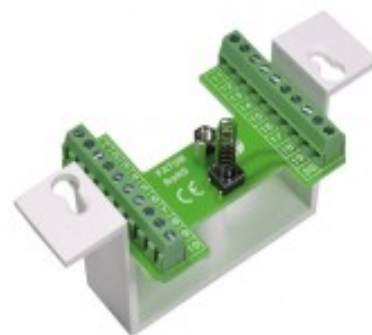

6220

Unterputzverteiler, 20-polig, für 75 mm Wanddose

Technische Daten

Abmessungen (L x W x H) mm	92 x 92 x 42
Kabelabmessung - Schraubklemmen	0,14 - 1 mm ²
Eingangsbelastung max.	60 V / 2 A
Sabotagekontaktbelastung max.	50 mA
Manipulationsschutz	Ja

Beschreibung

6220 ist ein Unterputzverteiler zur Anwendung in Einbruchmelde- und Zutrittskontrollsystemen.

20-polig, mit Sabotagekontakt, geeignet für 75 mm Wanddose mit 67 mm Lochabstand, Eine Abdeckung (92 x 92 mm) ist im Lieferumfang enthalten.

6220 ist für den einfachen Anschluss der Peripheriegeräten wie Alarmtech-Öffnungsmeldern und Glasbruchmeldern ausgelegt.

Der Klemmenblock verfügt über 20 Klemmen, wovon zwei für den Anschluss des Sabotagekontakts vorgesehen sind.

Das Produkt ist schwer entflammbar nach dem Standard **UL 94 V-0**.

Lieferbar mit Schraubklemmen mit Liftfunktion.

BESTELLUNGSMITTELUNG