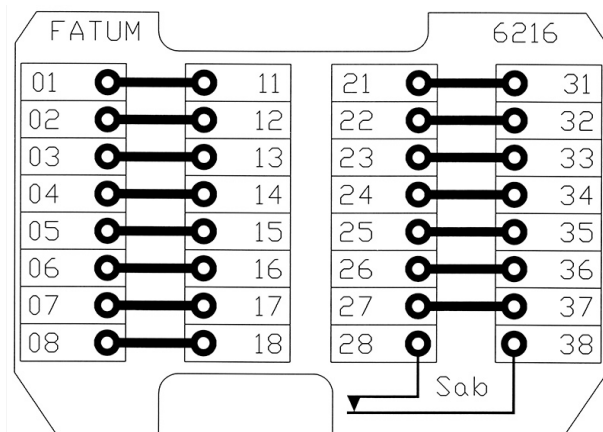

Beschreibung

6216 ist ein Unterputzverteiler zur Anwendung in Einbruchmelde- und Zutrittskontrollsystemen.

16 Paare, mit Sabotagekontakt, geeignet für 75 mm Wanddose mit 67 mm Lochabstand. Eine Abdeckung (92 x 92 mm) ist im Lieferumfang enthalten.

6216 ist für den einfachen Anschluss der Peripheriegeräten wie Alarmtech-Öffnungsmeldern und Glasbruchmeldern ausgelegt.

Der Klemmenblock verfügt über 16 Klemmenpaare, wovon ein Paar für den Anschluss des Sabotagekontakts vorgesehen ist.

Das Produkt ist schwer entflammbar nach dem Standard UL 94 V-0.

Lieferbar in verschiedenen Varianten: ausgestattet mit LSA- oder Schraubklemmen mit Liftfunktion.