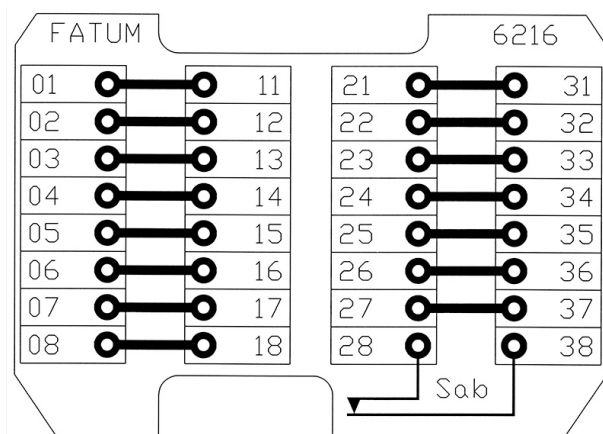

Beschreibung

6216 ist ein Unterputzverteiler zur Anwendung in Einbruchmelde- und Zutrittskontrollsystemen.

16 Paare, mit Sabotagekontakt, geeignet für 75 mm Wanddose mit 67 mm Lochabstand. Eine Abdeckung (92 x 92 mm) ist im Lieferumfang enthalten.

6216 ist für den einfachen Anschluss der Peripheriegeräte wie Alarmtech-Öffnungsmeldern und Glasbruchmeldern ausgelegt.

Der Klemmenblock verfügt über 16 Klemmenpaare, wovon ein Paar für den Anschluss des Sabotagekontakts vorgesehen ist.

Das Produkt ist schwer entflammbar nach dem Standard UL 94 V-0.

Lieferbar in verschiedenen Varianten: ausgestattet mit LSA- oder Schraubklemmen mit Liftfunktion.