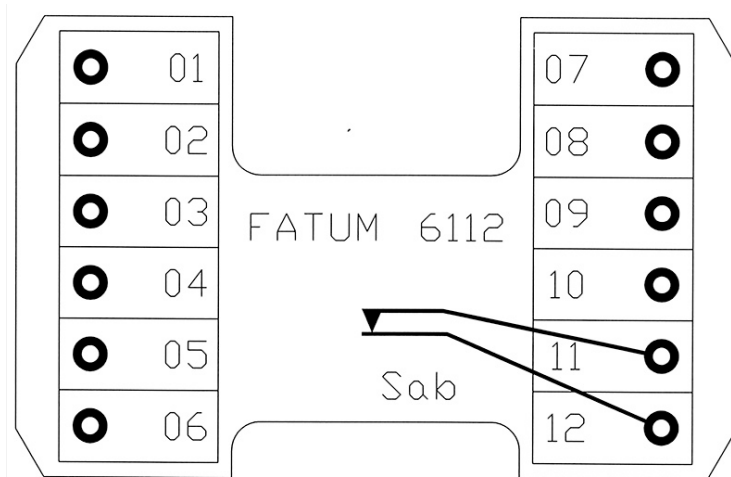

6112

Unterputzverteiler, 12-polig, für 70 mm Wanddose

Technische Daten

Abmessungen (L x W x H) mm	86 x 86 x 42
Kabelabmessung - Schraubklemmen	0,14 - 1,5 mm ²
Eingangsbelastung max.	60 V / 2 A
Sabotagekontaktbelastung max.	50 mA

Beschreibung

6112 ist ein Unterputzverteiler zur Anwendung in Einbruchmelde- und Zutrittskontrollsystemen.

12-polig, mit Sabotagekontakt, geeignet für 70 mm Wanddose mit 60 mm Lochabstand. Eine Abdeckung (86 x 86 mm) ist im Lieferumfang enthalten.

6112 ist für den einfachen Anschluss der Peripheriegeräte wie Alarmtech-Öffnungsmeldern und Glasbruchmeldern ausgelegt.

Der Klemmenblock verfügt über 12 Klemmen, wovon zwei für den Anschluss des Sabotagekontakts vorgesehen sind.

Das Produkt ist schwer entflammbar nach dem Standard UL 94 V-0. Lieferbar mit Schraubklemmen mit Liftfunktion.

BESTELLUNGSMITTELUNG

Artikel	Beschreibung
6112.03	Unterputzverteiler, 12-polig, für 70 mm Wanddose; Schraubklemme