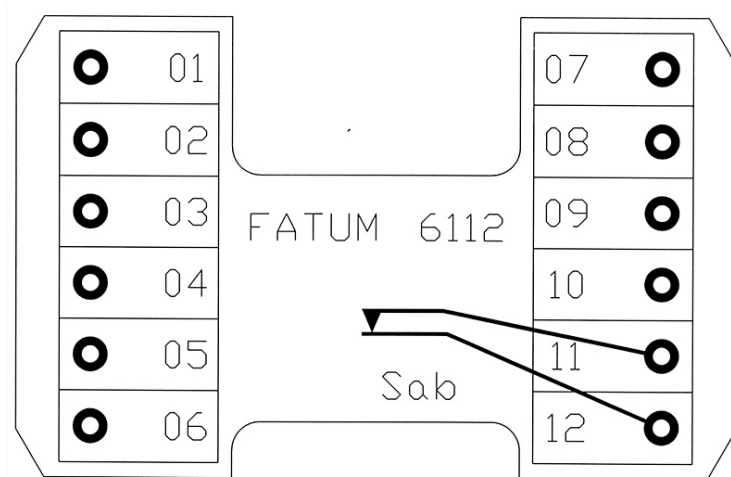

6112

Unterputzverteiler, 12-polig, für 70 mm Wanddose

Technische Daten

Abmessungen (L x W x H) mm	86 x 86 x 42
Kabelabmessung - Schraubklemmen	0,14 - 1,5 mm ²
Eingangsbelastung max.	60 V / 2 A
Sabotagekontaktbelastung max.	50 mA

Beschreibung

6112 ist ein Unterputzverteiler zur Anwendung in Einbruchmelde- und Zutrittskontrollsystemen.

12-polig, mit Sabotagekontakt, geeignet für 70 mm Wanddose mit 60 mm Lochabstand. Eine Abdeckung (86 x 86 mm) ist im Lieferumfang enthalten.

6112 ist für den einfachen Anschluss der Peripheriegeräten wie Alarmtech-Öffnungsmeldern und Glasbruchmeldern ausgelegt.

Der Klemmenblock verfügt über 12 Klemmen, wovon zwei für den Anschluss des Sabotagekontakts vorgesehen sind.

Das Produkt ist schwer entflammbar nach dem Standard UL 94 V-0. Lieferbar mit Schraubklemmen mit Liftfunktion.

BESTELLUNGSMITTELUNG

Artikel	Beschreibung
6112.03	Unterputzverteiler, 12-polig, für 70 mm Wanddose; Schraubklemme