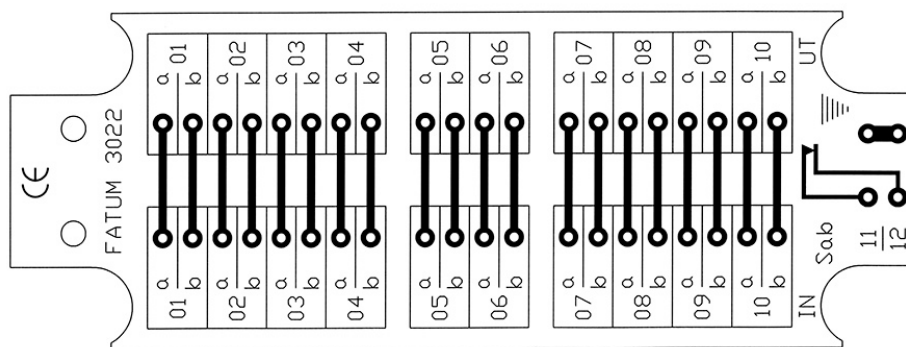

3022

Anschlussleiste, 10 Paare, Sabotagekontakt

Technische Daten

Kabelabmessung - LSA-Klemmen (mm)	Ø 0,4 - 0,7
Kabelabmessung - Schraubklemmen	0,14 - 1 mm ²
Eingangsbelastung max.	60 V / 2 A
Sabotagekontaktbelastung max.	50 mA
Manipulationsschutz	Ja

Beschreibung

3022 ist eine Anschlussleiste zur Anwendung in Einbruchmelde- und Zutrittskontrollsystemen.

10 Paare, mit einem Sabotagekontakt.

Der Klemmenblock verfügt über 10 Klemmenpaare, wovon ein Paar für den Anschluss des Sabotagekontakts vorgesehen ist. Lieferbar in verschiedenen Varianten: ausgestattet mit LSA- oder Schraubklemmen mit Liftfunktion.

BESTELLUNGSMITTELUNG

Artikel	Beschreibung
3022.01	Anschlussleiste, 10 Paare, Sabotagekontakt, LSA / LSA
3022.02	Anschlussleiste, 10 Paare, Sabotagekontakt, LSA / Schraube
3022.03	Anschlussleiste, 10 Paare, Sabotagekontakt, Schraube / Schraube