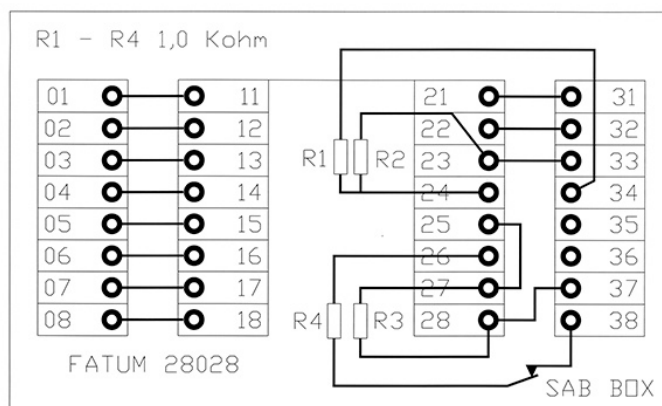

28028

Aufputzverteiler "Mini", 16 Paare, 1 KOHM Sabotageschalters

Technische Daten

Abmessungen (L x W x H) mm	58 x 76 x 27
Kabelabmessung - LSA-Klemmen (mm)	Ø 0,4 - 0,7
Kabelabmessung - Schraubklemmen	0,14 - 1 mm ²
Eingangsbelastung max.	60 V / 2 A
Sabotagekontaktbelastung max.	50 mA
Manipulationsschutz	Ja

Beschreibung

Komplette Abzweigdose für die Installation von Alarm- und Zutrittssystemen.

Manipulationssicherer Anschlusskasten mit 16 Paaren.

4 Stück 1 Kohm Abschlusswiderstände sind auf der Klemmenleiste montiert.

Der Klemmenblock hat 16 parallel geschaltete Klemmen, von denen 1 Paar für den Anschluss des Sabotageschalters bestimmt ist. Der Kasten ist flammhemmend nach UL 94 V-0.

Erhältlich in verschiedenen Varianten, Schlitz (LSA) oder Schraubanschluss mit Liftfunktion.

BESTELLUNGSMITTELUNG

Artikel	Beschreibung
28008.01	Aufputzverteiler "MINI", 20 Paare; Sabotagekontakt; LSA / LSA
28008.03	Aufputzverteiler "MINI", 20 Paare; Sabotagekontakt; Schraube / Schraube

Verwandte Produkte und Zubehör