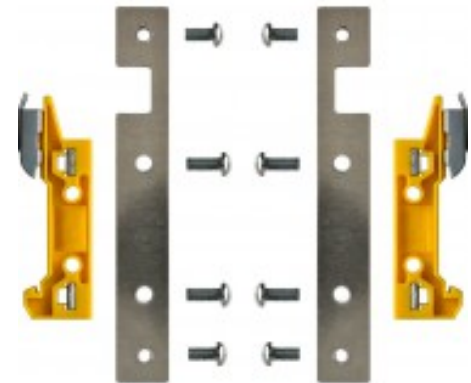

PSV-DIN

Montagesatz für DIN-Schienenmontage

Technische Daten

Beschreibung

PSV-DIN ist ein Satz für Montage der Stromversorgungsmodule PSV 2415-M, PSV 2435-M und PSV 2465-M auf 35-mm-DIN-Schienen.