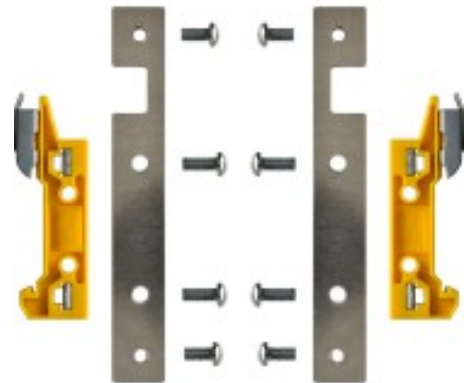

PSV-DIN

Montagesatz für DIN-Schienenmontage

Technische Daten

Beschreibung

PSV-DIN ist ein Satz für Montage der Stromversorgungsmodule PSV 2415-M, PSV 2435-M und PSV 2465-M auf 35-mm-DIN-Schienen.