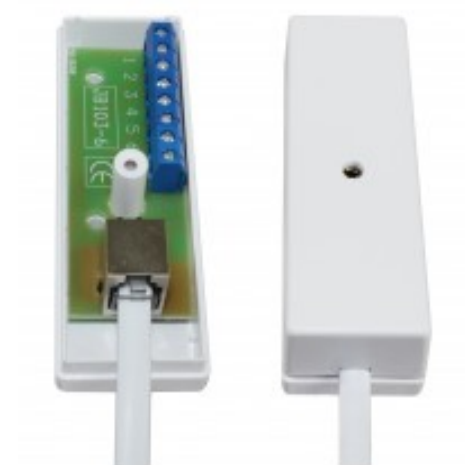

## Kabelübergang

### Technische Daten

Manipulationsschutz	Ja
Anschlüsse	Schraubanschlüsse
Gehäuse	ABS - Kunststoff
Farbe	Weiß
Abmessungen (L x W x H) mm	91 x 31 x 23 mm (Verteiler)
Länge mm	45 cm - 150 cm (gewickelttes Kabel)

### Beschreibung

Der DL 6 ist ein Kabelübergang für Fenster und Tür. Das Kabel, das auf beiden Seiten mit 6-poligen Steckern versehen ist, kann in die mitgelieferte Verteiler, deren Schraubklemmen mit Aderschutz verfügen einbesteckt werden.